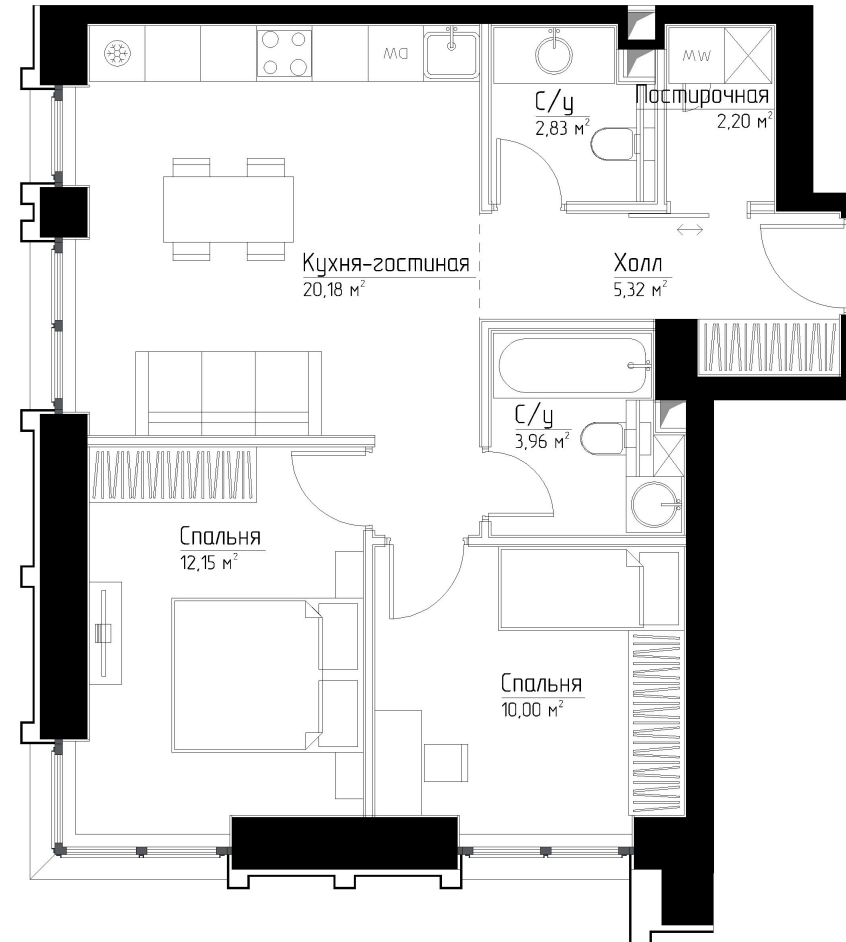

КОРПУС «МАРЛОН»

ЭТАЖ 2

ПЛОЩАДЬ 55.6 М

КОМНАТ 2

ОТДЕЛКА MR BASE

СТОИМОСТЬ 24.64 МЛН.

НОМЕР 2

+7 (495) 182-34-79