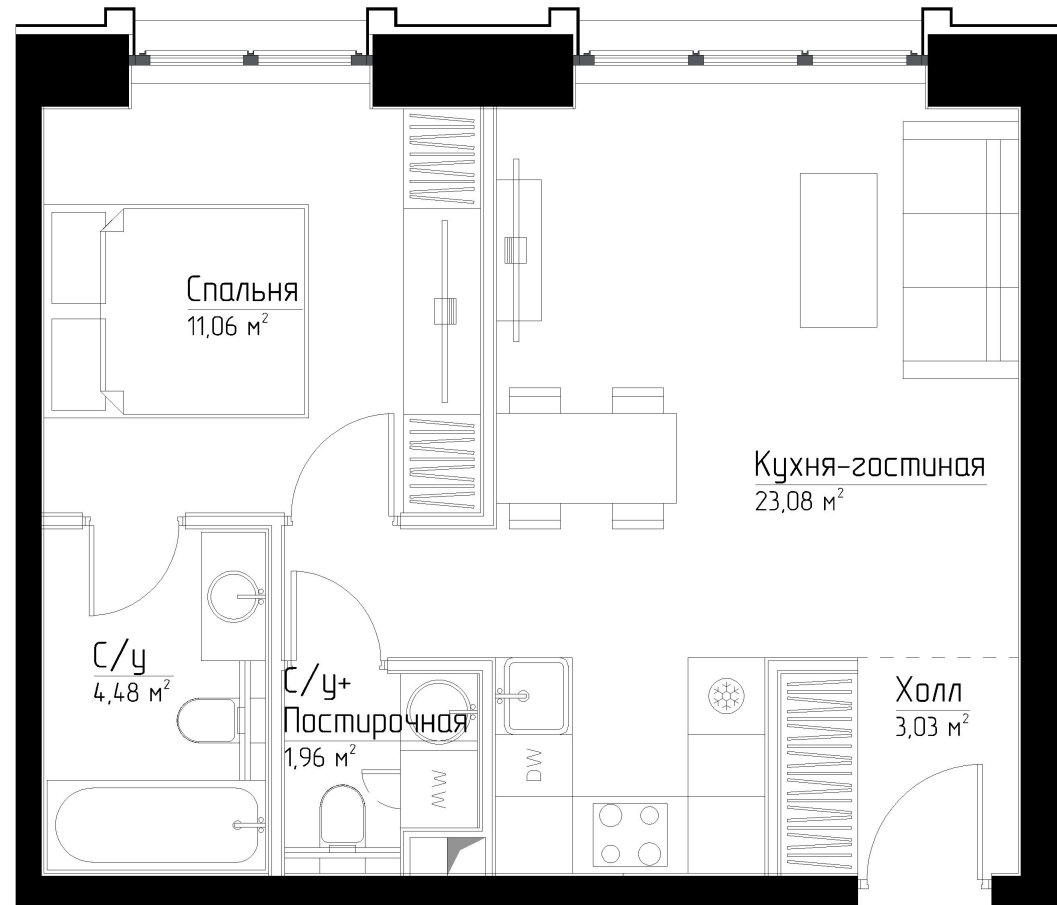

КОРПУС «МАРЛОН»

ЭТАЖ 2

ПЛОЩАДЬ 43.7 М

КОМНАТ 1

ОТДЕЛКА MR BASE

СТОИМОСТЬ 19.32 МЛН.

НОМЕР 5

+7 (495) 182-34-79