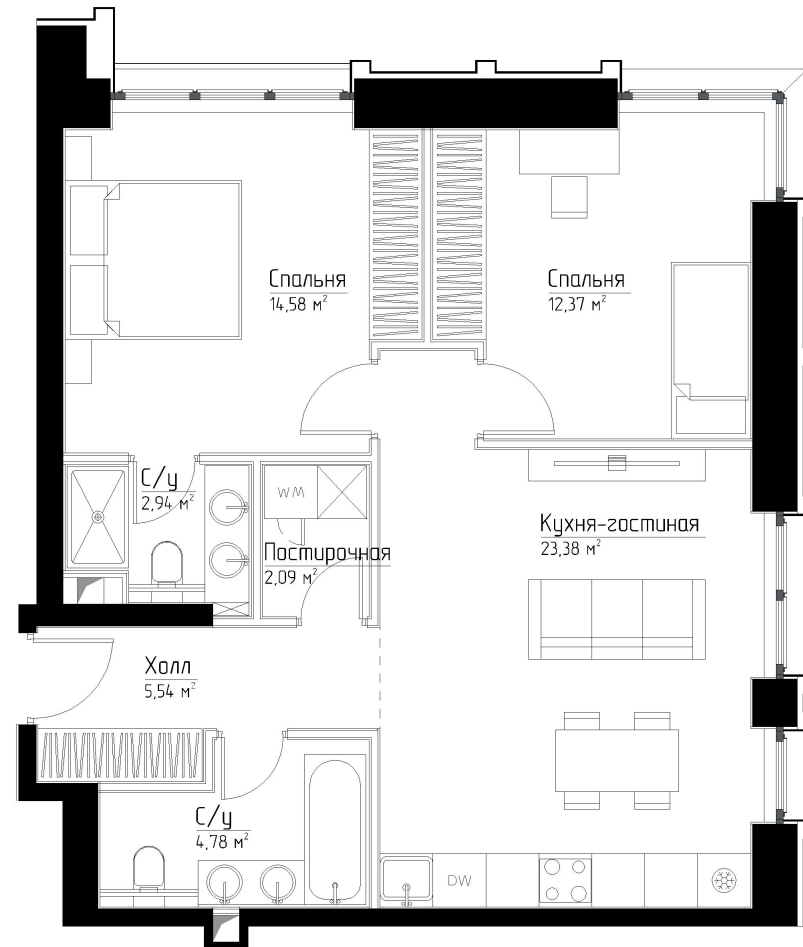

КОРПУС «МАРЛОН»

ЭТАЖ 2

ПЛОЩАДЬ 64 М

КОМНАТ 2

ОТДЕЛКА MR BASE

СТОИМОСТЬ 27.26 МЛН.

НОМЕР 6

+7 (495) 182-34-79