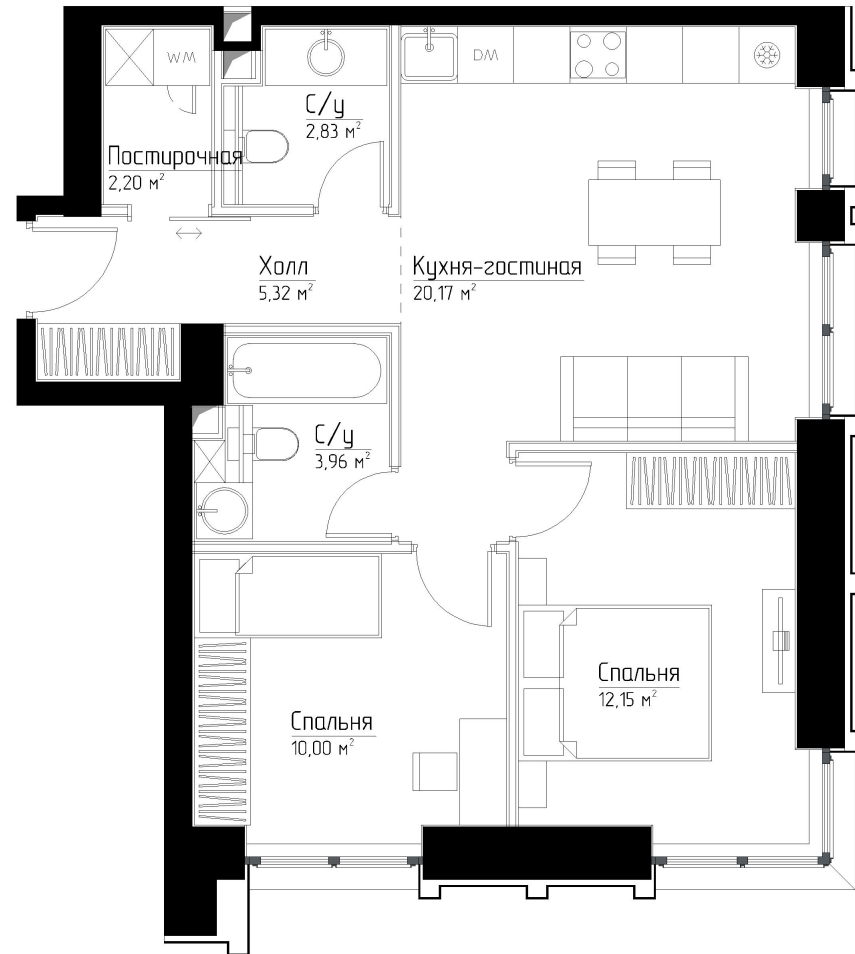

КОРПУС «МАРЛОН»

ЭТАЖ 2

ПЛОЩАДЬ 55.8 М

КОМНАТ 2

ОТДЕЛКА MR BASE

СТОИМОСТЬ 24.34 МЛН.

НОМЕР 7

+7 (495) 182-34-79