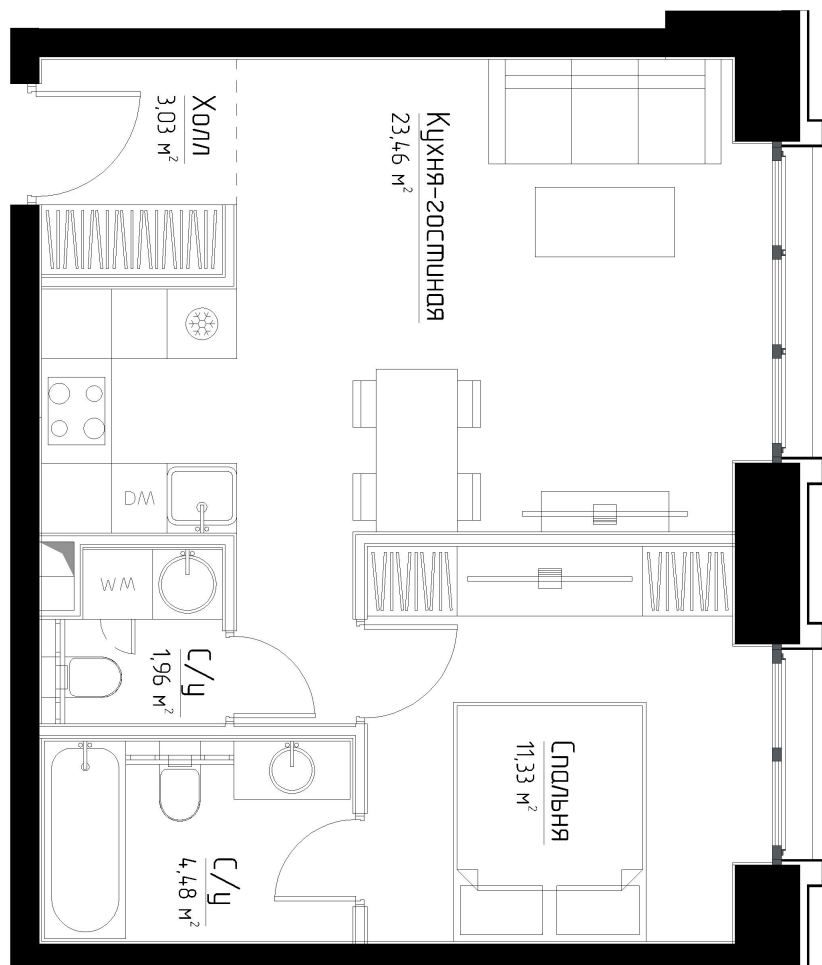

КОРПУС «МАРЛОН»

ЭТАЖ 3

ПЛОЩАДЬ 44.3 М

КОМНАТ 1

ОТДЕЛКА MR BASE

СТОИМОСТЬ 20.47 МЛН.

НОМЕР 12

+7 (495) 182-34-79