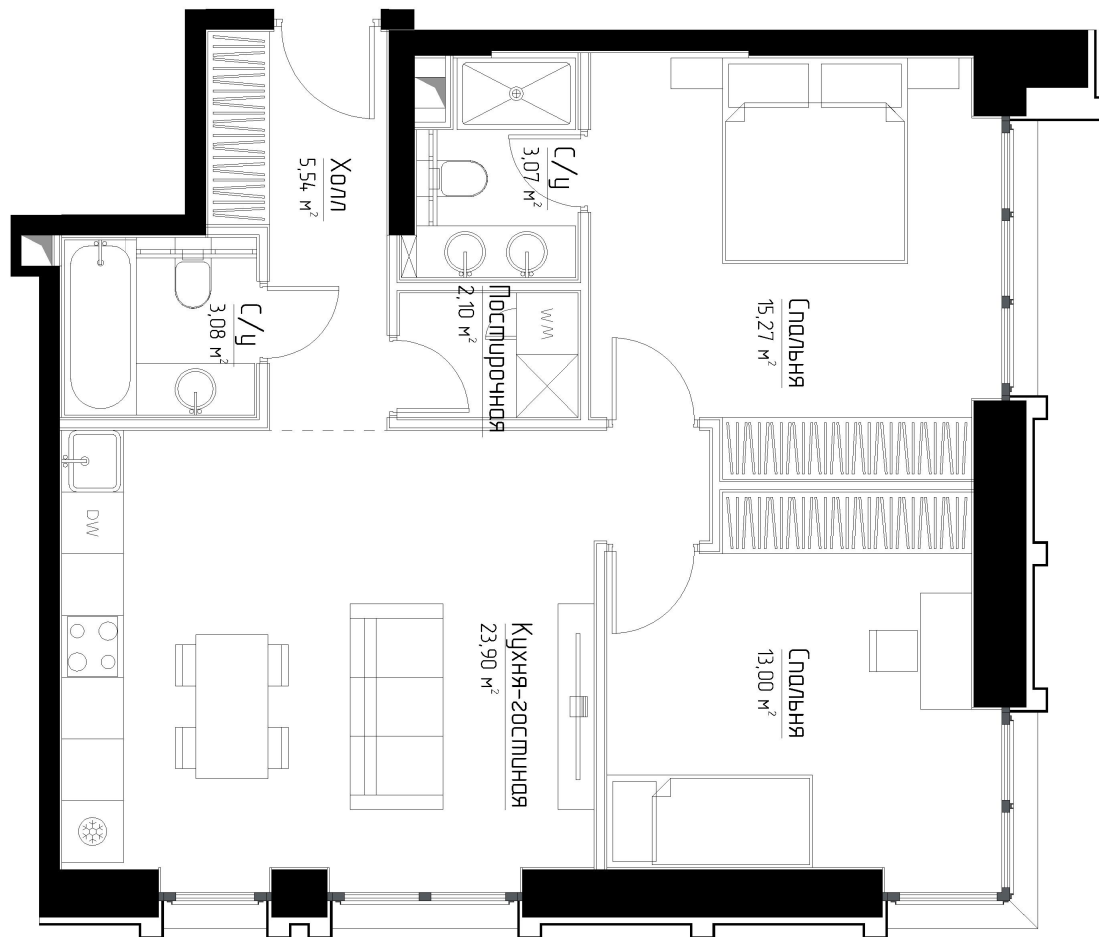

КОРПУС «МАРЛОН»

ЭТАЖ 10

ПЛОЩАДЬ 66 М

КОМНАТ 2

ОТДЕЛКА MR BASE

СТОИМОСТЬ 31.71 МЛН.

НОМЕР 70

+7 (495) 182-34-79