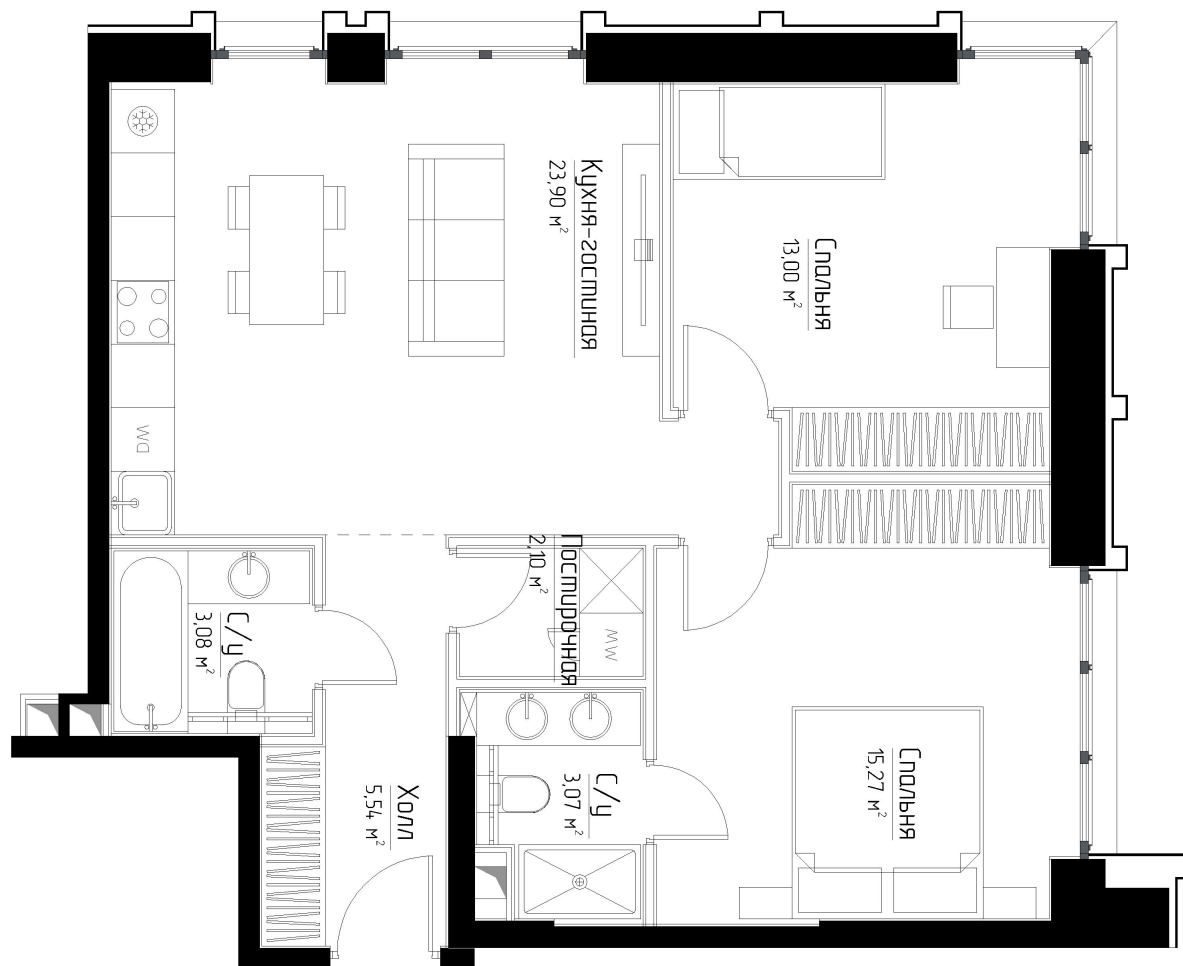

КОРПУС «МАРЛОН»

ЭТАЖ 8

ПЛОЩАДЬ 66 М

КОМНАТ 2

ОТДЕЛКА MR BASE

СТОИМОСТЬ 30.82 МЛН.

НОМЕР 51

+7 (495) 182-34-79