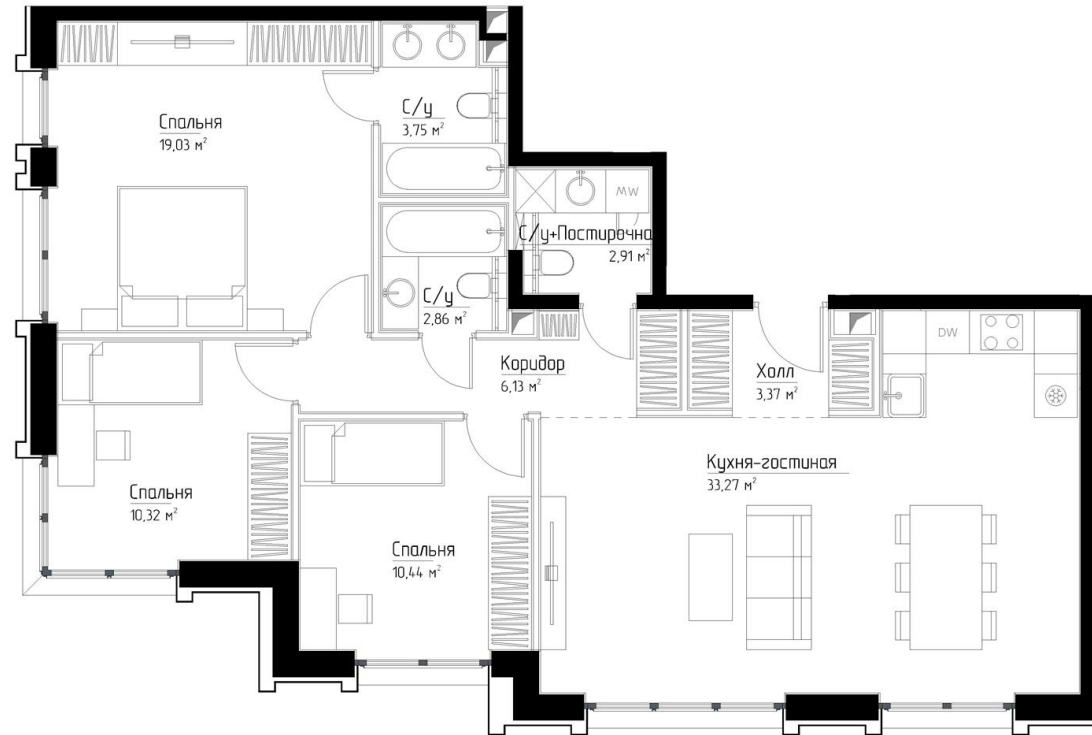

КОРПУС «МАРЛОН»

НОМЕР КВАРТИРЫ: 269

ЭТАЖ: 40

ПЛОЩАДЬ: 92.2 КВ. М

КОМНТА: 3

ОТДЕЛКА: MR BASE

СТОИМОСТЬ: 48 459 725 РУБ.

41 190 767 РУБ.

ПАВЕЛЕЦКАЯ СИТИ СКИДКА 15% ПРИ 100%
ОПЛАТЕ И ИПОТЕКЕ БЕЗ СУБСИДИЙ.
ДЕЙСТВУЕТ ДО 30-12-2022

+7 (495) 182-34-79