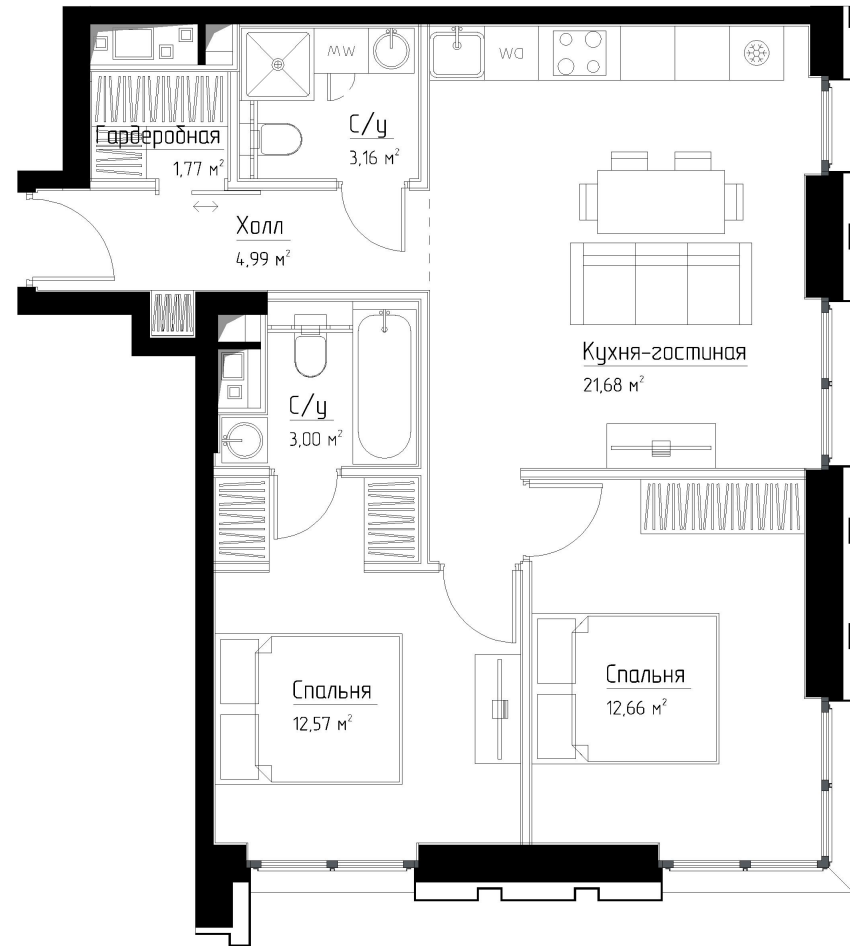

КОРПУС «ЧАРЛИ»

ЭТАЖ 3

ПЛОЩАДЬ 60 М

КОМНАТ 2

ОТДЕЛКА MR BASE

СТОИМОСТЬ 25.9 МЛН.

НОМЕР 15

+7 (495) 182-34-79