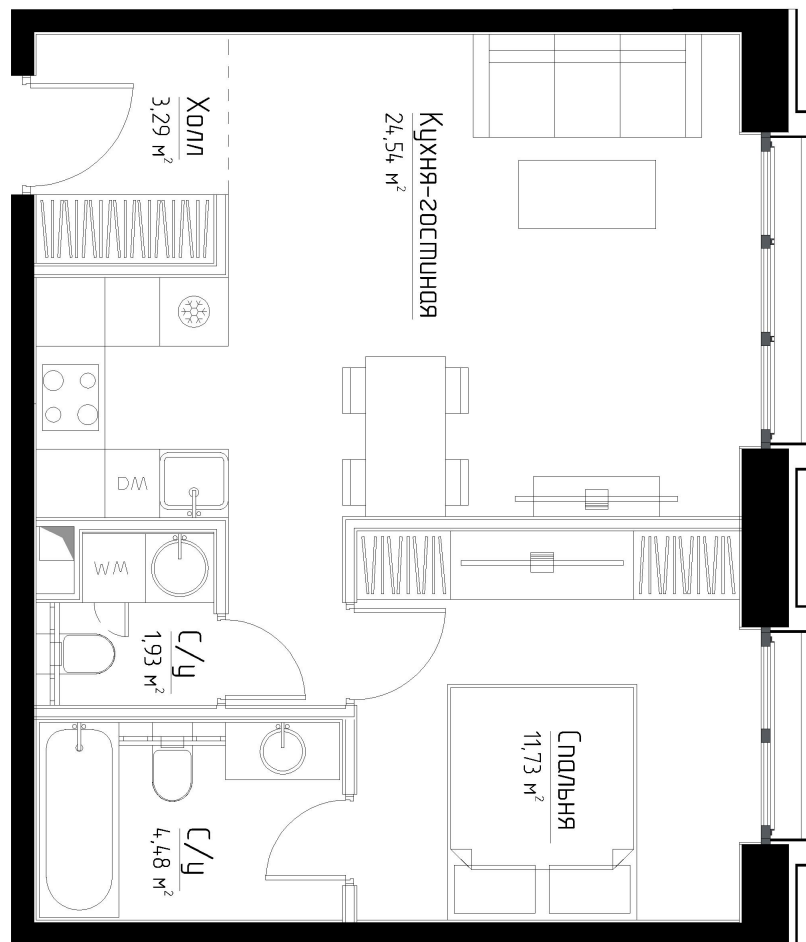

КОРПУС «МАРЛОН»

ЭТАЖ 24

ПЛОЩАДЬ 45.9 М

КОМНАТ 1

ОТДЕЛКА MR BASE

СТОИМОСТЬ 21.46 МЛН.

НОМЕР 180

+7 (495) 182-34-79