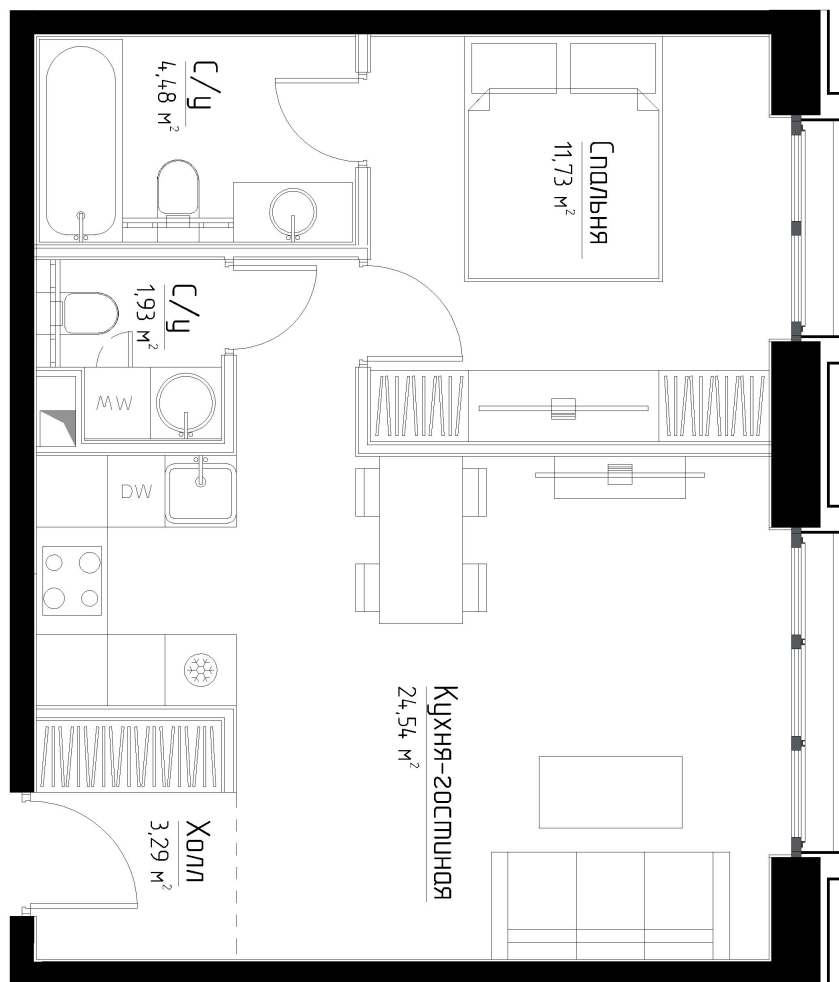

КОРПУС «МАРЛОН»

ЭТАЖ 24

ПЛОЩАДЬ 45.9 М

КОМНАТ 1

ОТДЕЛКА MR BASE

СТОИМОСТЬ 21.92 МЛН.

НОМЕР 181

+7 (495) 182-34-79