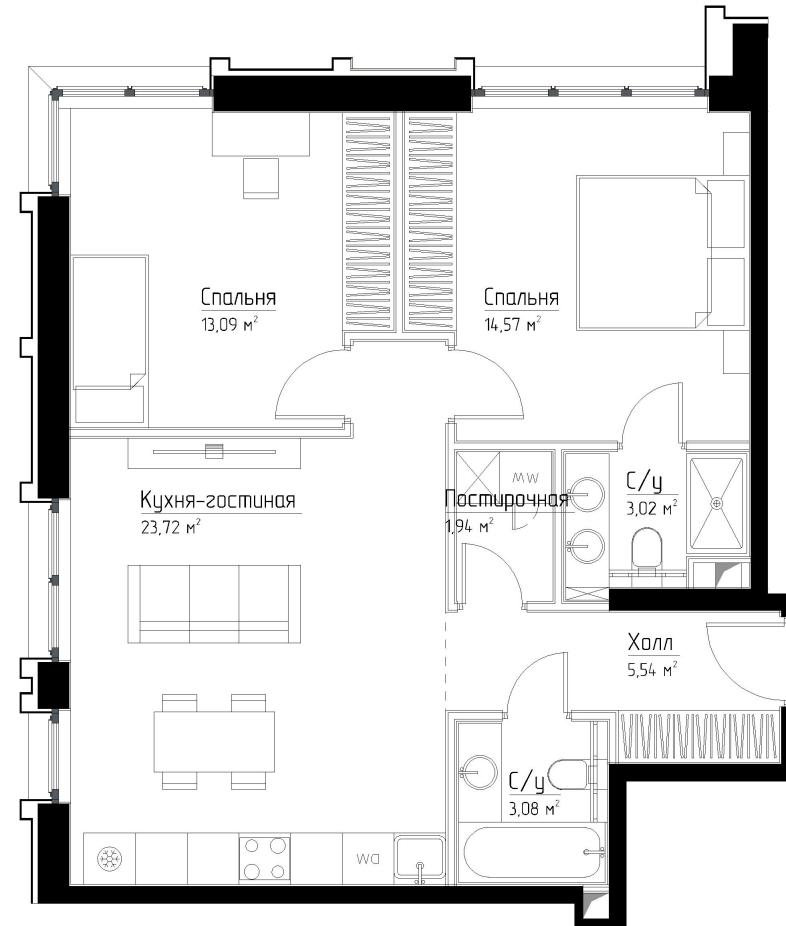

КОРПУС «МАРЛОН»

ЭТАЖ 25

ПЛОЩАДЬ 64.9 М

КОМНАТ 2

ОТДЕЛКА MR BASE

СТОИМОСТЬ 30.84 МЛН.

НОМЕР 187

+7 (495) 182-34-79