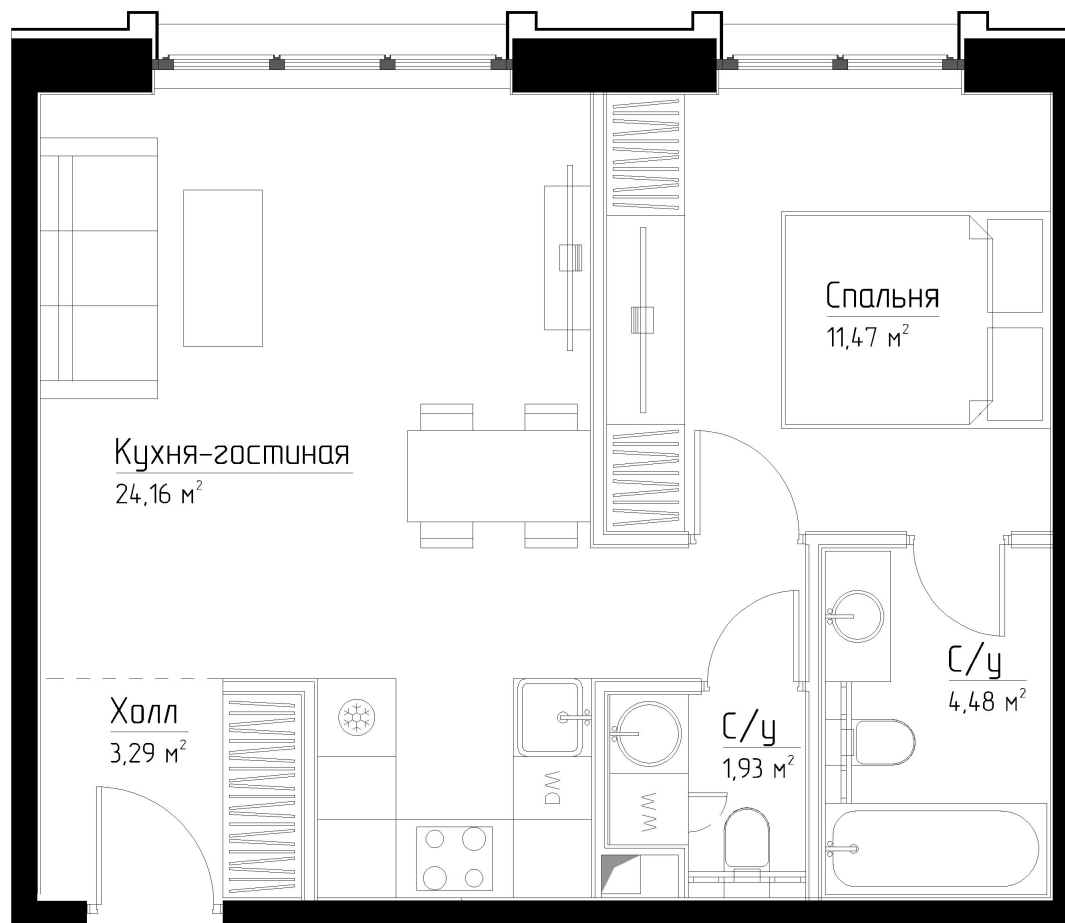

КОРПУС «МАРЛОН»

ЭТАЖ 25

ПЛОЩАДЬ 45.4 М

КОМНАТ 1

ОТДЕЛКА MR BASE

СТОИМОСТЬ 21.26 МЛН.

НОМЕР 188

+7 (495) 182-34-79