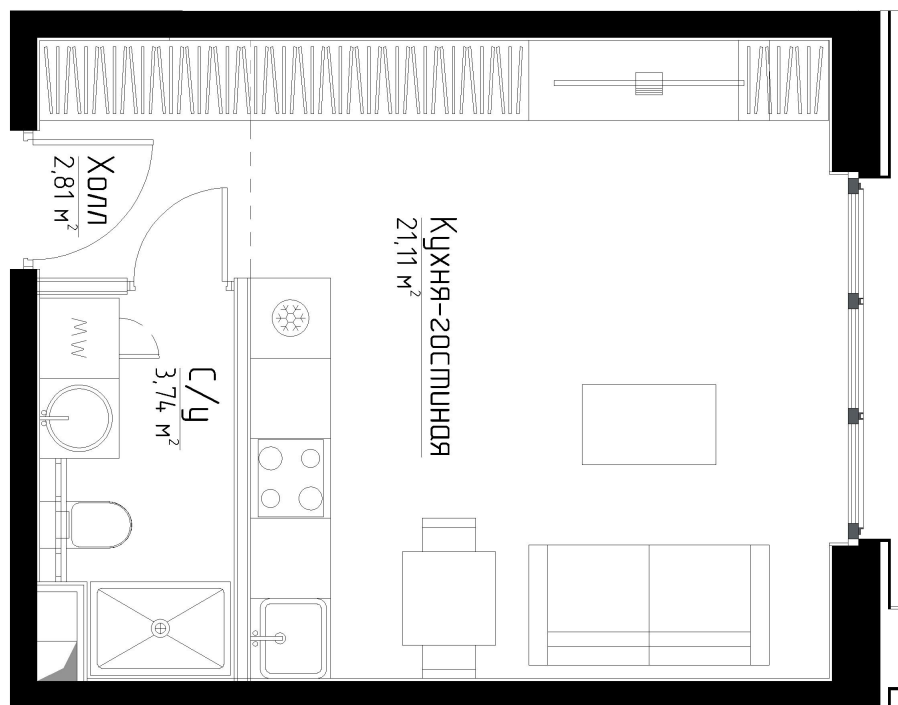

КОРПУС «МЭРЛИН»

ЭТАЖ 2

ПЛОЩАДЬ 27.6 М

КОМНАТ 0

ОТДЕЛКА MR BASE

СТОИМОСТЬ 14.85 МЛН.

НОМЕР 1

+7 (495) 182-34-79