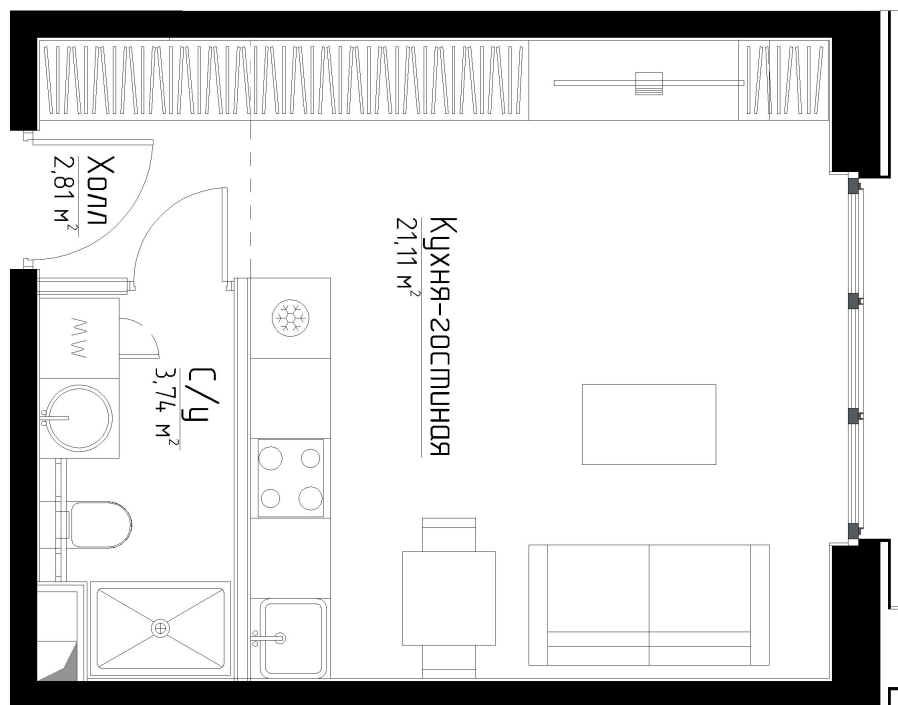

КОРПУС «МЭРЛИН»

ЭТАЖ 4

ПЛОЩАДЬ 27.6 М

КОМНАТ 0

ОТДЕЛКА MR BASE

СТОИМОСТЬ 15.23 МЛН.

НОМЕР 11

+7 (495) 182-34-79