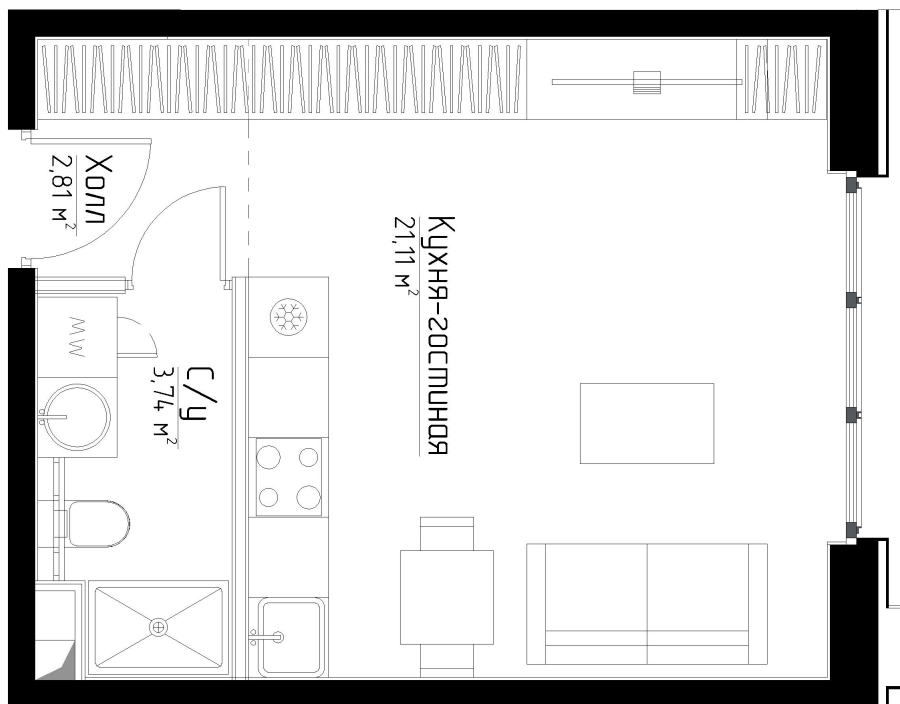

КОРПУС «МЭРЛИН»

ЭТАЖ 6

ПЛОЩАДЬ 27.6 М

КОМНАТ 0

ОТДЕЛКА MR BASE

СТОИМОСТЬ 0 МЛН.

НОМЕР 21

+7 (495) 182-34-79