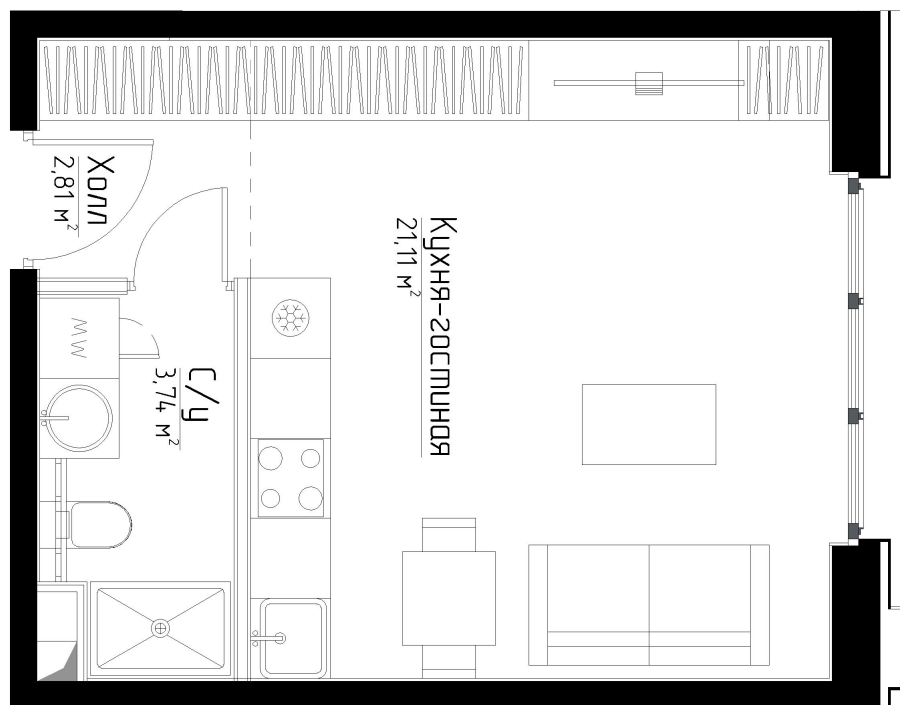

КОРПУС «МЭРЛИН»

ЭТАЖ 6

ПЛОЩАДЬ 27.6 М

КОМНАТ 0

ОТДЕЛКА MR BASE

СТОИМОСТЬ 15.56 МЛН.

НОМЕР 21

+7 (495) 182-34-79