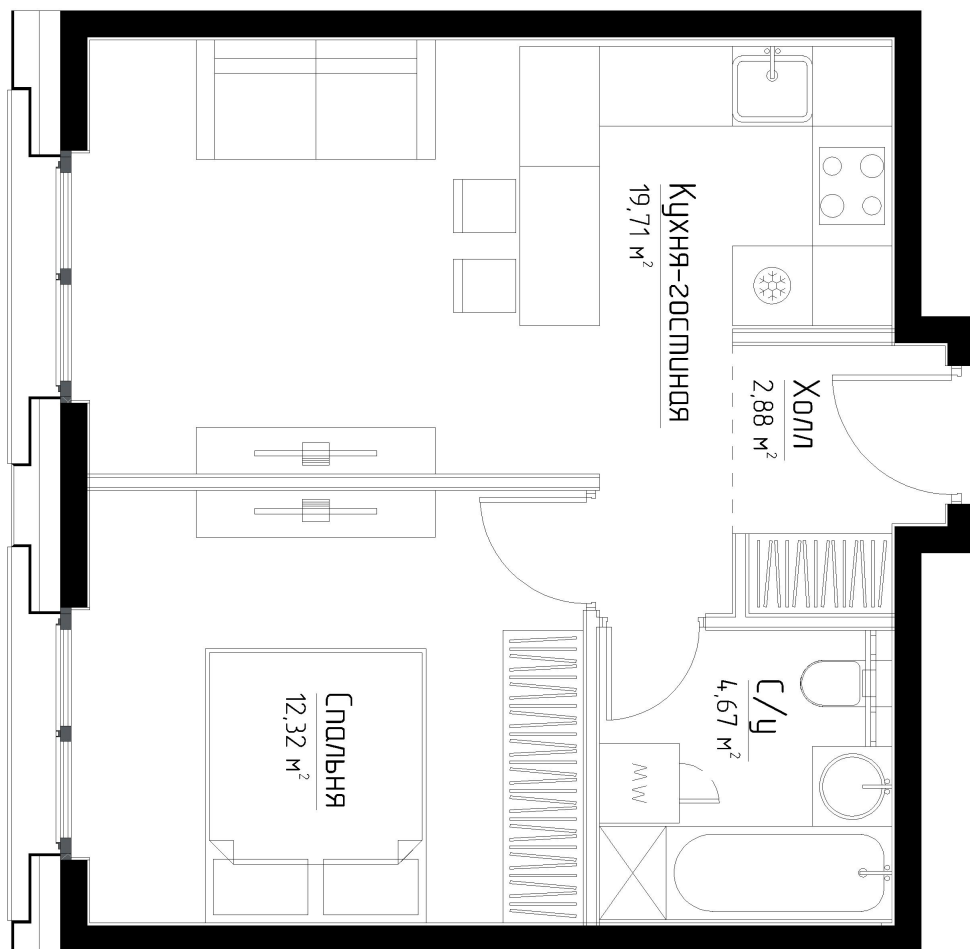

КОРПУС «МЭРЛИН»

ЭТАЖ 12

ПЛОЩАДЬ 39.6 М

КОМНАТ 1

ОТДЕЛКА MR BASE

СТОИМОСТЬ 21.12 МЛН.

НОМЕР 53

+7 (495) 182-34-79