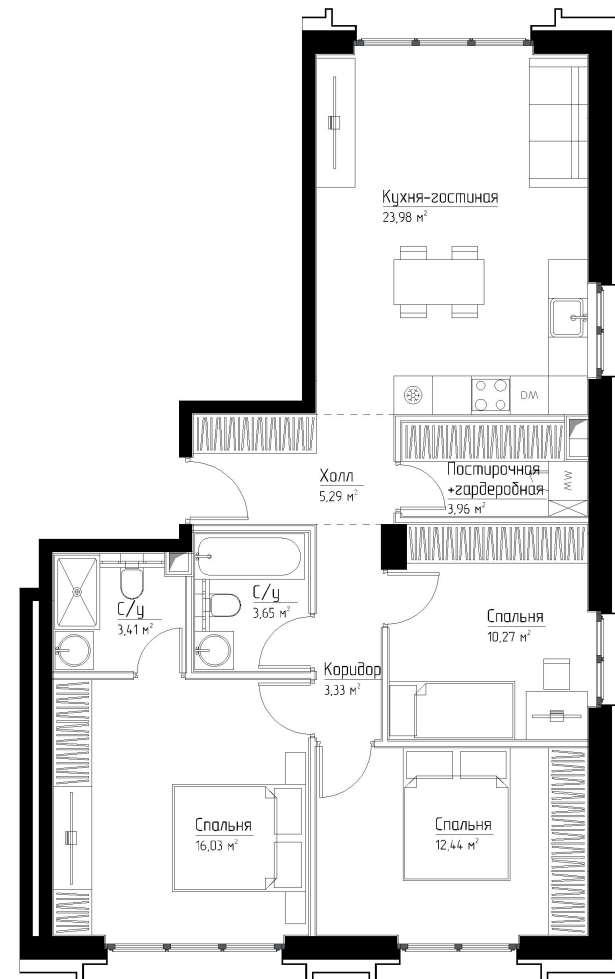

КОРПУС «ГРЕЙС»

ЭТАЖ 4

ПЛОЩАДЬ 82.3 М

КОМНАТ 3

ОТДЕЛКА MR BASE

СТОИМОСТЬ 35.34 МЛН.

НОМЕР 12

+7 (495) 182-34-79