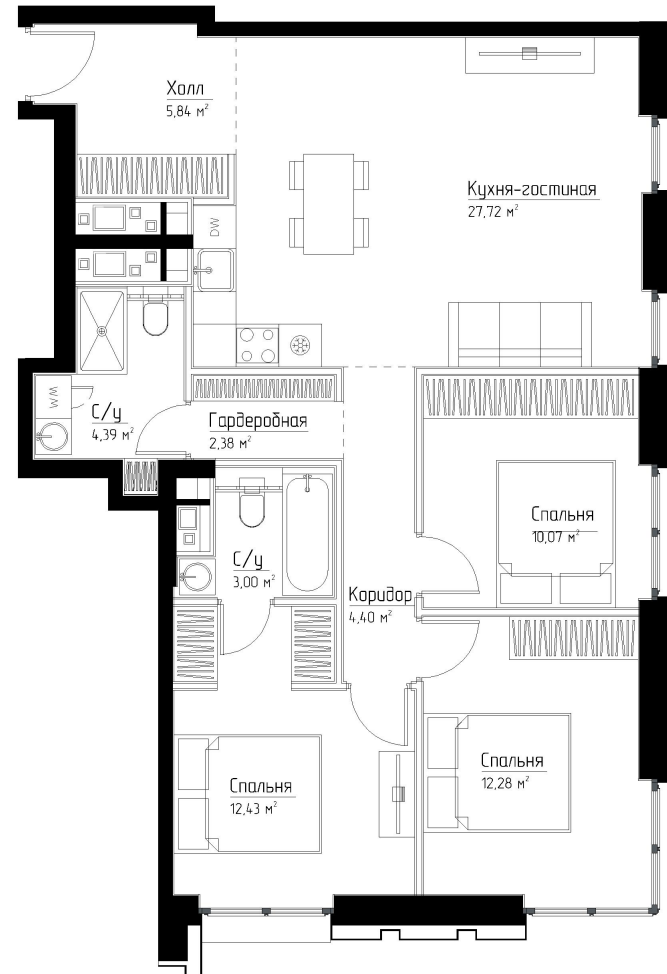

КОРПУС «ЧАРЛИ»

ЭТАЖ 7

ПЛОЩАДЬ 82.8 М

КОМНАТ 3

ОТДЕЛКА MR BASE

СТОИМОСТЬ 34.74 МЛН.

НОМЕР 43

+7 (495) 182-34-79