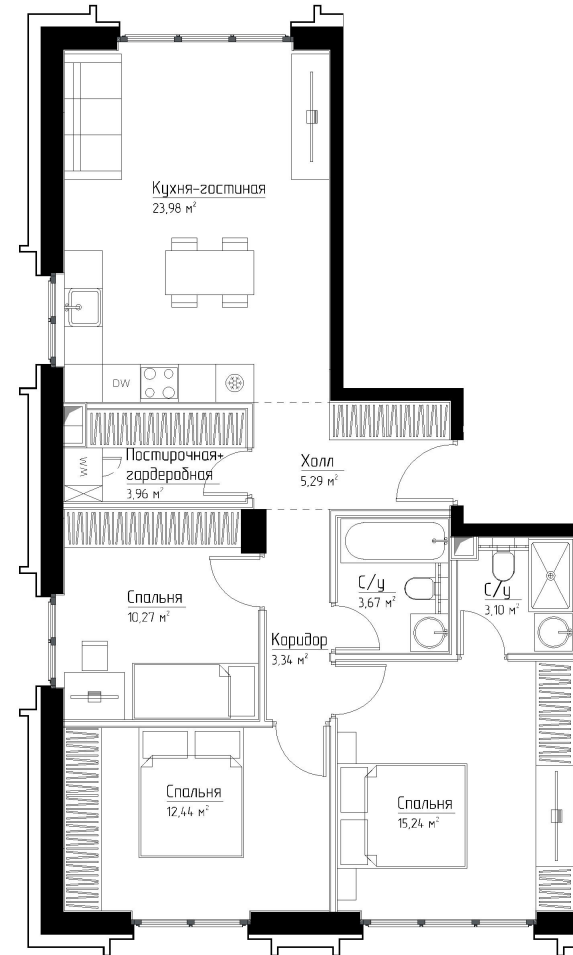

КОРПУС «ГРЕЙС»

ЭТАЖ 6

ПЛОЩАДЬ 81.3 М

КОМНАТ 3

ОТДЕЛКА MR BASE

СТОИМОСТЬ 35.56 МЛН.

НОМЕР 17

+7 (495) 182-34-79