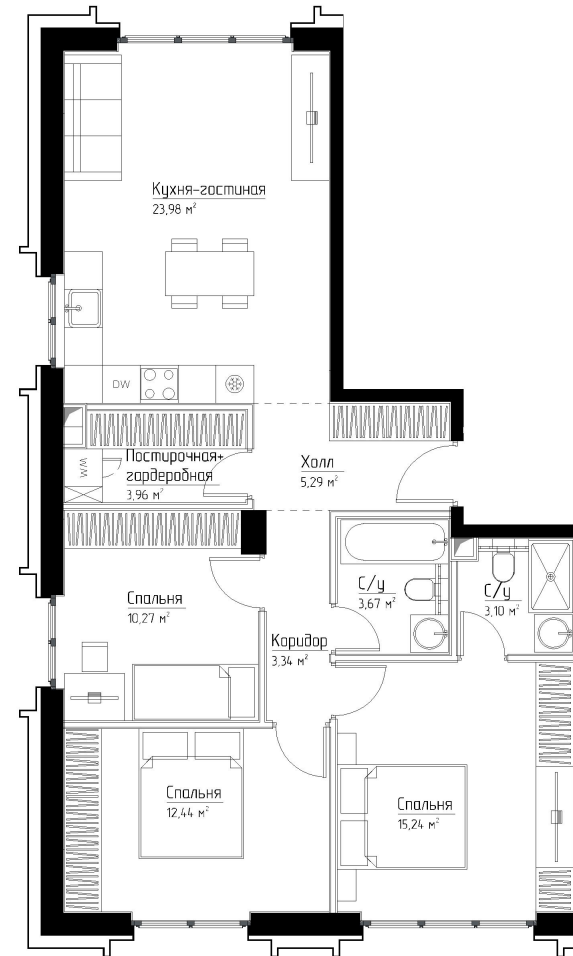

КОРПУС «ГРЕЙС»

ЭТАЖ 8

ПЛОЩАДЬ 81.3 М

КОМНАТ 3

ОТДЕЛКА MR BASE

СТОИМОСТЬ 36.86 МЛН.

НОМЕР 25

+7 (495) 182-34-79