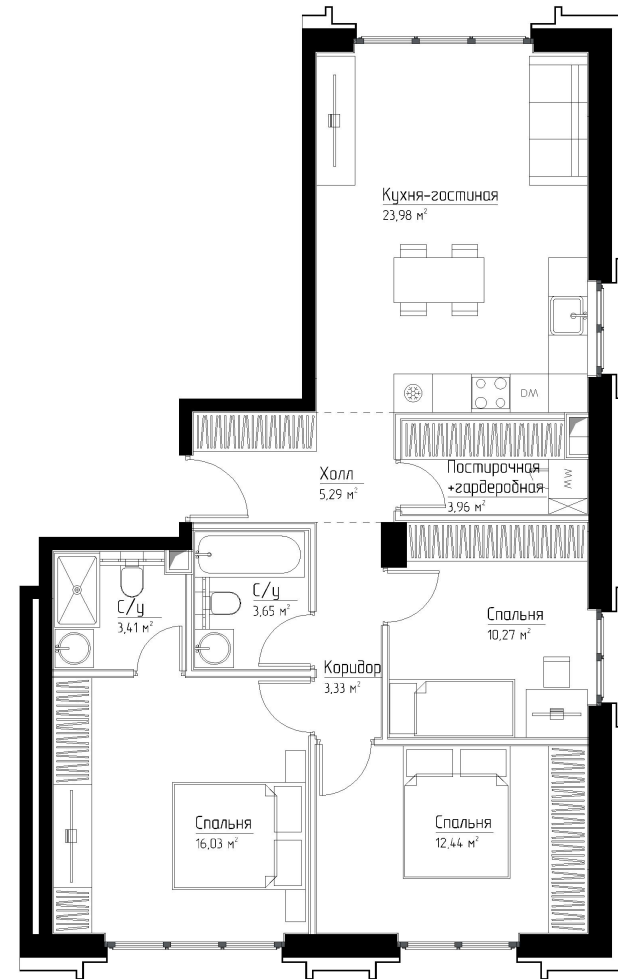

КОРПУС «ГРЕЙС»

ЭТАЖ 8

ПЛОЩАДЬ 82.3 М

КОМНАТ 3

ОТДЕЛКА MR BASE

СТОИМОСТЬ 37.32 МЛН.

НОМЕР 28

+7 (495) 182-34-79